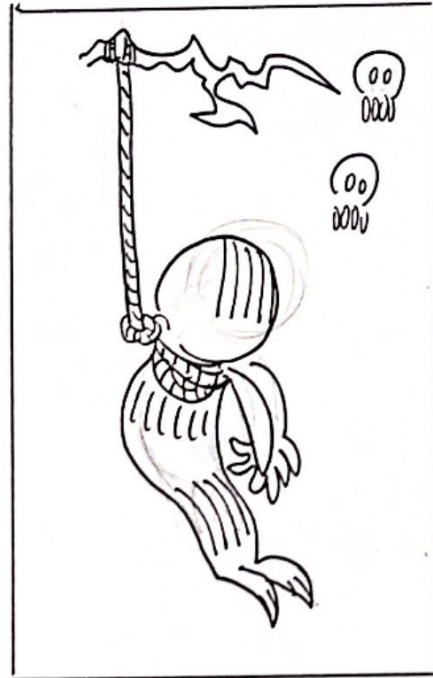

TAROT

pierre six B3DG

TAROT - RECHERCHES

6 CARTES A FAIRE:

- LA FORCE
- LE PENDU
- SOLEIL
- L'AMOUREUX / LES AMOUREUX
- MAGICIEN
- LUNE

Verso?

GARAGE

Abiclen

MAGICIEN

Contour
Blanc
Dors
Cris
Fond
Noir

LUNE

LA FORCE

MÊME CADRAGE
POUR CHAQUE CARTE

SOLEIL

LE PENDU

LES AMOUREUX

Sibohettes
noir
reflets
noirs

TAROT DEVELOPPEMENT

final

soleil

pendu

les amoureux