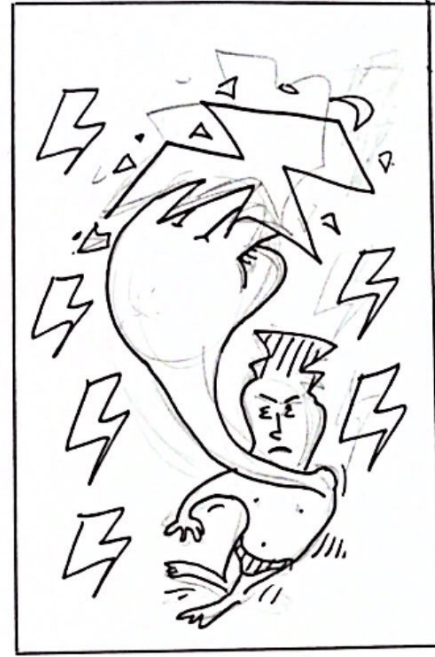

TAROT

pierre six B3DG

TAROT - RECHERCHES

6 CARTES A FAIRE:

- LA FORCE
- LE PENDU
- SOLEIL
- L'AMOUREUX / LES AMOUREUX
- MAGICIEN
- LUNE

Verso?

GARAGE

Abiclen

MAGICIEN

Contour
Blanc
Dors
Cris
Fond
Noir

LUNE

LA FORCE

MÊME CADRAGE
POUR CHAQUE CARTE

SOLEIL

LE PENDU

LES AMOUREUX

Sibohettes
noir
reflets
noirs

TAROT DEVELOPPEMENT

final

soleil

pendu

les amoureux